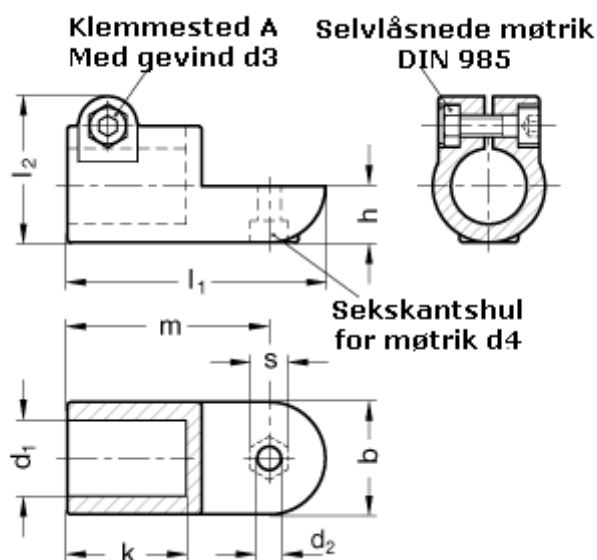

Varenummer: 20276B42IV2BL
Beskrivelse: E+G laskeforbindelse
GN276-B42-IV-2-BL

Mål

$b = 65$	$m = 115$
$d_1 = B42$	$s = 17$
$d_2 = 10.2$	
$d_3 = M10$	
$d_4 = M10$	
$k = 74.0$	
$l_1 = 148$	
$l_2 = 77.5$	